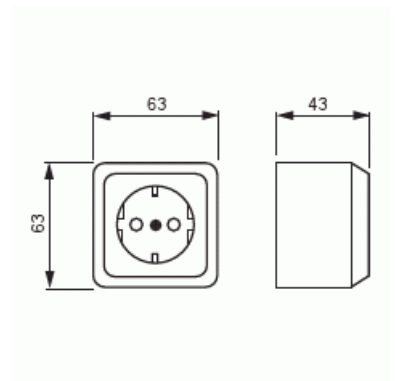

Product Card

Vägguttag, Jussi, 1-vägs, jordat, snabbanslutning

Vägguttag

Vägguttag, Jussi, 1-vägs, jordat, snabbanslutning

Type: 20EAKS

EI-Number: 1817106

Product ID: 2TKA000660G1

GTIN: 6410024061316

Product Card

Vägguttag, Jussi, 1-vägs, jordat, snabbanslutning

Frekvensområde:	50 Hz
Apparatens bredd:	63 mm
Apparatens höjd:	43 mm
Apparatens djup:	63 mm