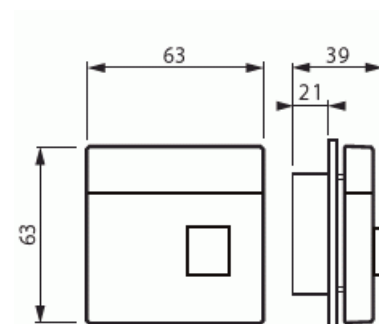

Centrumdelar

Centrumdelar, 1-knapp, Impressivo, vit

Type: 1P-84

EI-Number: 5506001

Product ID: 2TKA000632G1

GTIN: 6418677330056

Impressivo centrumdelar för Jussi-signalprodukter: FEH1001, FEH1101, FEH2100, FAP2001 och FIP1011.

Innehåller de delar som behövs för att ändra Jussi-seriens signalprodukt till motsvarande produkt i Impressivo-serien.

Markeringsmöjlighet på tryckknapp och namnskylt, grön och röd etikett medföljer.

Vit.

Technical specification

Classification

Lämplig för skyddsklass (IP):	IP20

Packing

Package:	1/10/100/1200
Unit:	PCS

ETIM Data

Modell/Utförande:	Enkel tryckknapp
Prägling/Indikering:	Ingen
Scanable symbol / barrier free:	No