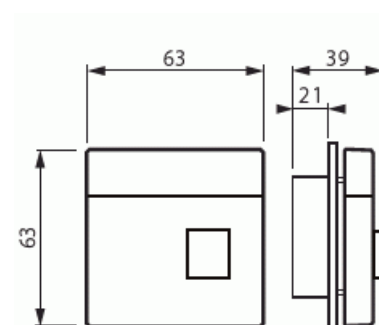

Product Card

Centrumdelar, 1-knapp, Impressivo, aluminium

Centrumdelar

Centrumdelar, 1-knapp, Impressivo, aluminium

Type: 1P-83

EI-Number: 5506071

Product ID: 2TKA000631G1

GTIN: 6418677330698

Impressivo centrumdelar för Jussi-signalprodukter: FEH1001, FEH1101, FEH2100, FAP2001 och FIP1011.

Innehåller de delar som behövs för att ändra Jussi-seriens signalprodukt till motsvarande produkt i Impressivo-serien.

Markeringsmöjlighet på tryckknapp och namnskylt, grön och röd etikett medföljer.

Aluminium.

Technical specification

Classification

Lämplig för skyddsklass (IP):	IP20

Packing

Package:	1/10/100/1200
Unit:	PCS

ETIM Data

Modell/Utförande:	Enkel tryckknapp
Prägling/Indikering:	Ingen