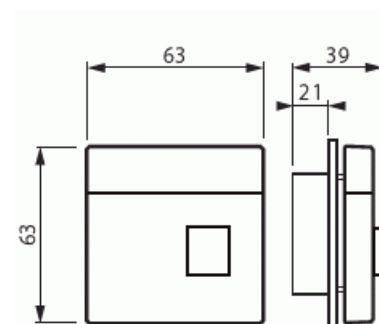

Technical specification

Classification

Lämplig för skyddsklass (IP):	IP20
-------------------------------	------

Packing

Package:	1/10/100/1200
Unit:	PCS

ETIM Data

Modell/Utförande:	Enkel tryckknapp
Prägling/Indikering:	Ingen
Scanable symbol / barrier free:	No