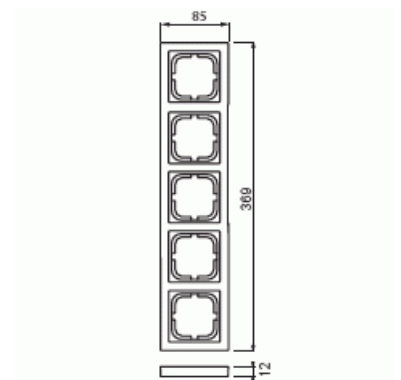

Product Card

Täckram, Impressivo, 85mm, 5-fack, vit

Täckram

Täckram, Impressivo, 85mm, 5-fack, vit

Type: 1725F85-84

EI-Number: 1815605

Product ID: 2TKA000434G1

GTIN: 6418677327933

Täckram för infällt montage av 1-vägs apparater med centrumplatta som exempelvis strömställare, 1-vägs uttag eller data/tele produkter. Kan installeras både lodrätt och vågrätt. Tillverkad av högklassigt och hållbart plastmaterial. Ytan är blank och lätt att hålla ren. Rengöring med vanliga milda tvättmedel för hushåll. Användning av starka lösningsmedel bör undvikas.

Technical specification

Packing

Package:	1/5/25/700
Unit:	PCS

ETIM Data

Antal enheter:	1
Monteringsriktning:	Horisontell och vertikal
Antal horisontella fack:	1
Antal vertikala fack:	1
Med monteringsram:	No
Infälld montering:	Yes
Lämplig för golvbox:	No

Product Card

Täckram, Impressivo, 85mm, 5-fack, vit

Lämplig för väggkanal:	Yes
Lämplig för inbyggnadsmontage:	No
Textfält/Plats för märkning:	No
Material:	Plast
Materialkvalitet:	Termoplast
Halogenfri:	Yes
Anti-bakteriell:	No
Ytskydd:	Obehandlad
Typ av yta:	Blank
Färg:	Vit
RAL-nummer (liknande):	9016
Transparent:	No
Med gångjärnslock:	No
Kapslingsklass (IP):	IP21
Typ av fastsättning:	Kläm-/skruvmontering
Bredd:	85 mm
Höjd:	12 mm
Djup:	369 mm
Inbyggnadsbredd:	369 mm
Inbyggnadshöjd:	85 mm
Diameter borrhål (öppning):	74 mm