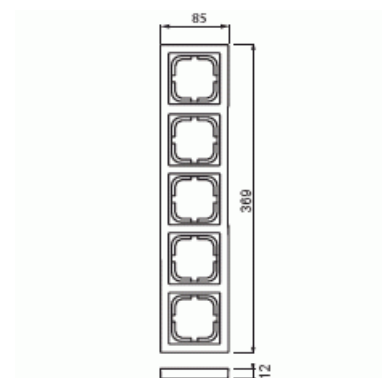

# Täckram

Täckram, Impressivo, 85mm, 5-fack, aluminium

**Type:** 1725F85-83

**EI-Number:** 1815505

**Product ID:** 2TKA000433G1

**GTIN:** 6418677327964

Täckram för infällt montage av 1-vägs apparater med centrumplatta som exempelvis strömställare, 1-vägs uttag eller data/tele produkter. Kan installeras både lodrätt och vågrätt. Tillverkad av högklassigt och hållbart plastmaterial. Ytan är blank och lätt att hålla ren. Rengöring med vanliga milda tvättmedel för hushåll. Användning av starka lösningsmedel bör undvikas.