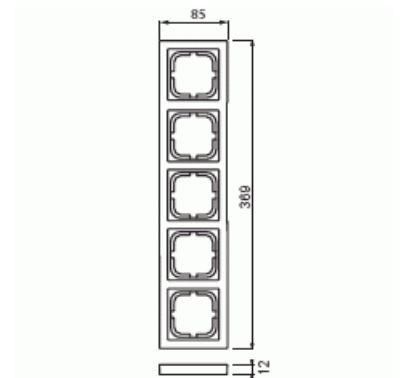

# Täckram

Täckram, Impressivo, 85mm, 5-fack, antracit

**Type:** 1725F85-81

**EI-Number:** 1815405

**Product ID:** 2TKA000432G1

**GTIN:** 6418677327957

Täckram för infällt montage av 1-vägs apparater med centrumplatta som exempelvis strömställare, 1-vägs uttag eller data/tele produkter. Kan installeras både lodrätt och vågrätt. Tillverkad av högklassigt och hållbart plastmaterial. Ytan är blank och lätt att hålla ren. Rengöring med vanliga milda tvättmedel för hushåll. Användning av starka lösningsmedel bör undvikas.