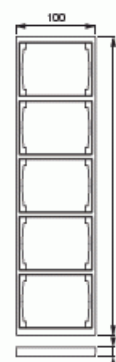

Product Card

Täckram, Impressivo, 100mm, 5-fack, aluminium

Täckram

Täckram, Impressivo, 100mm, 5-fack, aluminium

Type: 1725F100-83

EI-Number: 1815515

Product ID: 2TKA000429G1

GTIN: 6418677328169

Täckram för infällt montage av 2-vägs armaturer med centrumplatta som exempelvis dubbelt vägguttag. Även 1-vägs armaturer som exempelvis strömställare kan installeras med adaptern 2519-xx. Kan installeras både lodrätt och vågrätt. Tillverkad av högklassigt och hållbart plastmaterial. Ytan är blank och lätt att hålla ren. Rengöring med vanliga milda tvättmedel för hushåll. Användning av starka lösningsmedel bör undvikas.

Technical specification

Packing

Package:	1/5/25/700
Unit:	PCS

ETIM Data

Antal enheter:	1
Monteringsriktning:	Horisontell och vertikal
Antal horisontella fack:	1
Antal vertikala fack:	1
Med monteringsram:	No

Product Card

Täckram, Impressivo, 100mm, 5-fack, aluminium

Infälld montering:	Yes
Lämplig för golvbox:	No
Lämplig för väggkanal:	No
Lämplig för inbyggnadsmontage:	No
Textfält/Plats för märkning:	No
Material:	Plast
Materialkvalitet:	Termoplast
Halogenfri:	Yes
Anti-bakteriell:	No
Ytskydd:	Obehandlad
Typ av yta:	Matt
Färg:	Aluminium
RAL-nummer (liknande):	9006
Transparent:	No
Med gångjärnslock:	No
Kapslingsklass (IP):	IP21
Typ av fastsättning:	Kläm-/skruvmontering
Bredd:	100 mm
Höjd:	12 mm
Djup:	369 mm
Inbyggnadsbredd:	369 mm
Inbyggnadshöjd:	100 mm
Diameter borrhål (öppning):	74 mm