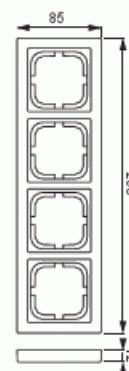

Product Card

Täckram, Impressivo, 85mm, 4-fack, vit

Täckram

Täckram, Impressivo, 85mm, 4-fack, vit

Type: 1724F85-84

EI-Number: 1815604

Product ID: 2TKA000409G1

GTIN: 6418677327896

Täckram för infällt montage av 1-vägs apparater med centrumplatta som exempelvis strömställare, 1-vägs uttag eller data/tele produkter. Kan installeras både lodrätt och vågrätt. Tillverkad av högklassigt och hållbart plastmaterial. Ytan är blank och lätt att hålla ren. Rengöring med vanliga milda tvättmedel för hushåll. Användning av starka lösningsmedel bör undvikas.

Technical specification

Packing

Package:	1/5/25/700
Unit:	PCS

ETIM Data

Antal enheter:	1
Monteringsriktning:	Horisontell och vertikal
Antal horisontella fack:	1
Antal vertikala fack:	1
Med monteringsram:	No
Infälld montering:	Yes
Lämplig för golvbox:	No

Product Card

Täckram, Impressivo, 85mm, 4-fack, vit

Lämplig för väggkanal:	Yes
Lämplig för inbyggnadsmontage:	No
Textfält/Plats för märkning:	No
Material:	Plast
Materialkvalitet:	Termoplast
Halogenfri:	Yes
Anti-bakteriell:	No
Ytskydd:	Obehandlad
Typ av yta:	Blank
Färg:	Vit
RAL-nummer (liknande):	9016
Transparent:	No
Med gångjärnslock:	No
Kapslingsklass (IP):	IP21
Typ av fastsättning:	Kläm-/skruvmontering
Bredd:	85 mm
Höjd:	12 mm
Djup:	298 mm
Inbyggnadsbredd:	298 mm
Inbyggnadshöjd:	85 mm
Diameter borrhål (öppning):	74 mm