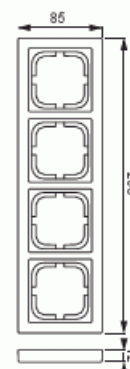

Product Card

Täckram, Impressivo, 85mm, 4-fack, antracit

Täckram

Täckram, Impressivo, 85mm, 4-fack, antracit

Type: 1724F85-81

EI-Number: 1815404

Product ID: 2TKA000407G1

GTIN: 6418677327919

Täckram för infällt montage av 1-vägs apparater med centrumplatta som exempelvis strömställare, 1-vägs uttag eller data/tele produkter. Kan installeras både lodrätt och vågrätt. Tillverkad av högklassigt och hållbart plastmaterial. Ytan är blank och lätt att hålla ren. Rengöring med vanliga milda tvättmedel för hushåll. Användning av starka lösningsmedel bör undvikas.

Technical specification

Packing

Package:	1/5/25/700
Unit:	PCS

ETIM Data

Antal enheter:	1
Monteringsriktning:	Horisontell och vertikal
Antal horisontella fack:	1
Antal vertikala fack:	1
Med monteringsram:	No
Infälld montering:	Yes

Product Card

Täckram, Impressivo, 85mm, 4-fack, antracit

Lämplig för golvbox:	No
Lämplig för väggkanal:	Yes
Lämplig för inbyggnadsmontage:	No
Textfält/Plats för märkning:	No
Material:	Plast
Materialkvalitet:	Termoplast
Halogenfri:	Yes
Anti-bakteriell:	No
Ytskydd:	Obehandlad
Typ av yta:	Blank
Färg:	Antracitgrå
RAL-nummer (liknande):	7021
Transparent:	No
Med gångjärnslock:	No
Kapslingsklass (IP):	IP21
Typ av fastsättning:	Kläm-/skruvmontering
Bredd:	85 mm
Höjd:	12 mm
Djup:	298 mm
Inbyggnadsbredd:	298 mm
Inbyggnadshöjd:	85 mm
Diameter borrhål (öppning):	74 mm