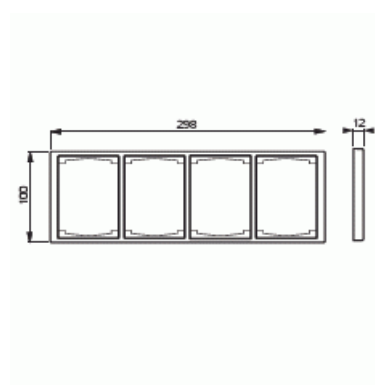

Product Card

Täckram, Impressivo, 100mm, 4-fack, aluminium

Täckram

Täckram, Impressivo, 100mm, 4-fack, aluminium

Type: 1724F100-83

EI-Number: 1815514

Product ID: 2TKA000404G1

GTIN: 6418677328121

Täckram för infällt montage av 2-vägs armaturer med centrumplatta som exempelvis dubbelt vägguttag. Även 1-vägs armaturer som exempelvis strömställare kan installeras med adaptorn 2519-xx. Kan installeras både lodrätt och vågrätt. Tillverkad av högklassigt och hållbart plastmaterial. Ytan är blank och lätt att hålla ren. Rengöring med vanliga milda tvättmedel för hushåll. Användning av starka lösningsmedel bör undvikas.

Technical specification

Packing

Package:	1/5/25/700
Unit:	PCS

ETIM Data

Antal enheter:	1
Monteringsriktning:	Horisontell och vertikal
Antal horisontella fack:	1
Antal vertikala fack:	1
Med monteringsram:	No

Product Card

Täckram, Impressivo, 100mm, 4-fack, aluminium

Infälld montering:	Yes
Lämplig för golvbox:	No
Lämplig för väggkanal:	No
Lämplig för inbyggnadsmontage:	No
Textfält/Plats för märkning:	No
Material:	Plast
Materialkvalitet:	Termoplast
Halogenfri:	Yes
Anti-bakteriell:	No
Ytskydd:	Obehandlad
Typ av yta:	Matt
Färg:	Aluminium
RAL-nummer (liknande):	9006
Transparent:	No
Med gångjärnslock:	No
Kapslingsklass (IP):	IP21
Typ av fastsättning:	Kläm-/skruvmontering
Bredd:	100 mm
Höjd:	12 mm
Djup:	298 mm
Inbyggnadsbredd:	298 mm
Inbyggnadshöjd:	100 mm
Diameter borrhål (öppning):	74 mm