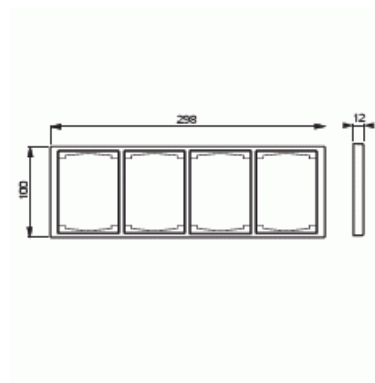

Product Card

Täckram, Impressivo, 100mm, 4-fack, antracit

Täckram

Täckram, Impressivo, 100mm, 4-fack, antracit

Type: 1724F100-81

EI-Number: 1815414

Product ID: 2TKA000403G1

GTIN: 6418677328114

Täckram för infällt montage av 2-vägs armaturer med centrumplatta som exempelvis dubbelt vägguttag. Även 1-vägs armaturer som exempelvis strömställare kan installeras med adaptorn 2519-xx. Kan installeras både lodrätt och vågrätt. Tillverkad av högklassigt och hållbart plastmaterial. Ytan är blank och lätt att hålla ren. Rengöring med vanliga milda tvättmedel för hushåll. Användning av starka lösningsmedel bör undvikas.

Technical specification

Packing

Package:	1/5/25/700
Unit:	PCS

ETIM Data

Antal enheter:	1
Monteringsriktning:	Horisontell och vertikal
Antal horisontella fack:	1
Antal vertikala fack:	1
Med monteringsram:	No

Product Card

Täckram, Impressivo, 100mm, 4-fack, antracit

Infälld montering:	Yes
Lämplig för golvbox:	No
Lämplig för väggkanal:	No
Lämplig för inbyggnadsmontage:	No
Textfält/Plats för märkning:	No
Material:	Plast
Materialkvalitet:	Termoplast
Halogenfri:	Yes
Anti-bakteriell:	No
Ytskydd:	Obehandlad
Typ av yta:	Blank
Färg:	Antracitgrå
RAL-nummer (liknande):	7021
Transparent:	No
Med gångjärnslock:	No
Kapslingsklass (IP):	IP21
Typ av fastsättning:	Kläm-/skruvmontering
Bredd:	100 mm
Höjd:	12 mm
Djup:	298 mm
Inbyggnadsbredd:	298 mm
Inbyggnadshöjd:	100 mm
Diameter borrhål (öppning):	74 mm