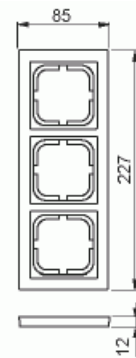

# Täckram

Täckram, Impressivo, 85mm, 3-fack, aluminium

**Type:** 1723F85-83

**EI-Number:** 1815503

**Product ID:** 2TKA000374G1

**GTIN:** 6418677327889

Täckram för infällt montage av 1-vägs apparater med centrumplatta som exempelvis strömställare, 1-vägs uttag eller data/tele produkter. Kan installeras både lodrätt och vågrätt. Tillverkad av högklassigt och hållbart plastmaterial. Ytan är blank och lätt att hålla ren. Rengöring med vanliga milda tvättmedel för hushåll. Användning av starka lösningsmedel bör undvikas.

## Technical specification

### Packing

Package:	1/5/50/900
Unit:	PCS