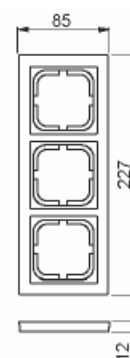

# Täckram

Täckram, Impressivo, 85mm, 3-fack, antracit

**Type:** 1723F85-81

**EI-Number:** 1815403

**Product ID:** 2TKA000372G1

**GTIN:** 6418677327872

Täckram för infällt montage av 1-vägs apparater med centrumplatta som exempelvis strömställare, 1-vägs uttag eller data/tele produkter. Kan installeras både lodrätt och vågrätt. Tillverkad av högklassigt och hållbart plastmaterial. Ytan är blank och lätt att hålla ren. Rengöring med vanliga milda tvättmedel för hushåll. Användning av starka lösningsmedel bör undvikas.

## Technical specification

### Packing

|          |            |
|----------|------------|
| Package: | 1/5/50/900 |
| Unit:    | PCS        |