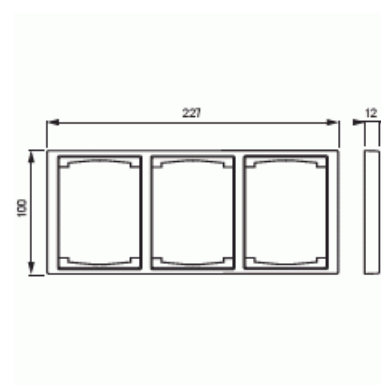

Product Card

Täckram, Impressivo, 100mm, 3-fack, antracit

Täckram

Täckram, Impressivo, 100mm, 3-fack, antracit

Type: 1723F100-81

EI-Number: 1815413

Product ID: 2TKA000365G1

GTIN: 6418677328077

Täckram för infällt montage av 2-vägs armaturer med centrumplatta som exempelvis dubbelt vägguttag. Även 1-vägs armaturer som exempelvis strömställare kan installeras med adaptorn 2519-xx. Kan installeras både lodrätt och vågrätt. Tillverkad av högklassigt och hållbart plastmaterial. Ytan är blank och lätt att hålla ren. Rengöring med vanliga milda tvättmedel för hushåll. Användning av starka lösningsmedel bör undvikas.

Technical specification

Packing

Package:	1/5/50/900
Unit:	PCS

ETIM Data

Antal enheter:	1
Monteringsriktning:	Horisontell och vertikal
Antal horisontella fack:	1
Antal vertikala fack:	1
Med monteringsram:	No

Product Card

Täckram, Impressivo, 100mm, 3-fack, antracit

Infälld montering:	Yes
Lämplig för golvbox:	No
Lämplig för väggkanal:	No
Lämplig för inbyggnadsmontage:	No
Textfält/Plats för märkning:	No
Material:	Plast
Materialkvalitet:	Termoplast
Halogenfri:	Yes
Anti-bakteriell:	No
Ytskydd:	Obehandlad
Typ av yta:	Blank
Färg:	Antracitgrå
RAL-nummer (liknande):	7021
Transparent:	No
Med gångjärnslock:	No
Kapslingsklass (IP):	IP21
Typ av fastsättning:	Kläm-/skruvmontering
Bredd:	100 mm
Höjd:	12 mm
Djup:	227 mm
Inbyggnadsbredd:	227 mm
Inbyggnadshöjd:	100 mm
Diameter borrhål (öppning):	74 mm