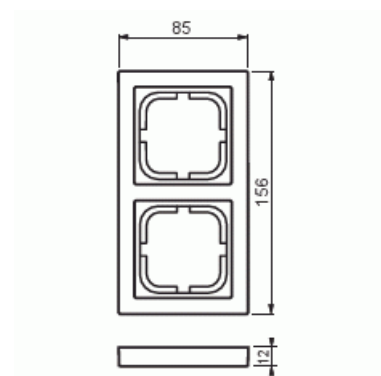

Product Card

Täckram, Impressivo, 85mm, 2-fack, vit

Täckram

Täckram, Impressivo, 85mm, 2-fack, vit

Type: 1722F85-84

EI-Number: 1815602

Product ID: 2TKA000337G1

GTIN: 6418677327810

Täckram för infällt montage av 1-vägs apparater med centrumplatta som exempelvis strömställare, 1-vägs uttag eller data/tele produkter. Kan installeras både lodrätt och vågrätt. Tillverkad av högklassigt och hållbart plastmaterial. Ytan är blank och lätt att hålla ren. Rengöring med vanliga milda tvättmedel för hushåll. Användning av starka lösningsmedel bör undvikas.

Technical specification

Packing

Package:	1/5/50/1400
Unit:	PCS

ETIM Data

Antal enheter:	1
Monteringsriktning:	Horisontell och vertikal
Antal horisontella fack:	1
Antal vertikala fack:	1
Med monteringsram:	No
Infälld montering:	Yes
Lämplig för golvbox:	No

Product Card

Täckram, Impressivo, 85mm, 2-fack, vit

Lämplig för väggkanal:	Yes
Lämplig för inbyggnadsmontage:	No
Textfält/Plats för märkning:	No
Material:	Plast
Materialkvalitet:	Termoplast
Halogenfri:	Yes
Anti-bakteriell:	No
Ytskydd:	Obehandlad
Typ av yta:	Blank
Färg:	Vit
RAL-nummer (liknande):	9016
Transparent:	No
Med gångjärnslock:	No
Kapslingsklass (IP):	IP21
Typ av fastsättning:	Kläm-/skruvmontering
Bredd:	85 mm
Höjd:	12 mm
Djup:	156 mm
Inbyggnadsbredd:	156 mm
Inbyggnadshöjd:	85 mm
Diameter borrhål (öppning):	74 mm