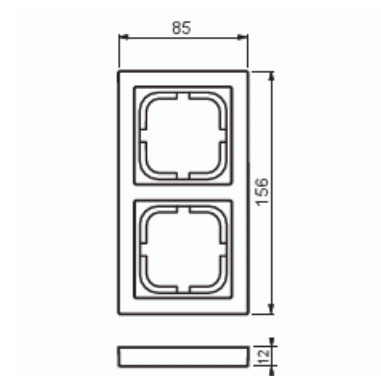

# Täckram

Täckram, Impressivo, 85mm, 2-fack, aluminium

**Type:** 1722F85-83

**EI-Number:** 1815502

**Product ID:** 2TKA000335G1

**GTIN:** 6418677327841

Täckram för infällt montage av 1-vägs apparater med centrumplatta som exempelvis strömställare, 1-vägs uttag eller data/tele produkter. Kan installeras både lodrätt och vågrätt. Tillverkad av högklassigt och hållbart plastmaterial. Ytan är blank och lätt att hålla ren. Rengöring med vanliga milda tvättmedel för hushåll. Användning av starka lösningsmedel bör undvikas.

# Product Card

Täckram, Impressivo, 85mm, 2-fack, aluminium

Lämplig för golvbox:	No
Lämplig för väggkanal:	Yes
Lämplig för inbyggnadsmontage:	No
Textfält/Plats för märkning:	No
Material:	Plast
Materialkvalitet:	Termoplast
Halogenfri:	Yes
Anti-bakteriell:	No
Ytskydd:	Obehandlad
Typ av yta:	Blank
Färg:	Aluminium
RAL-nummer (liknande):	9006
Transparent:	No
Med gångjärnslock:	No
Kapslingsklass (IP):	IP21
Typ av fastsättning:	Kläm-/skruvmontering
Bredd:	85 mm
Höjd:	12 mm
Djup:	156 mm
Inbyggnadsbredd:	156 mm
Inbyggnadshöjd:	85 mm
Diameter borrhål (öppning):	74 mm