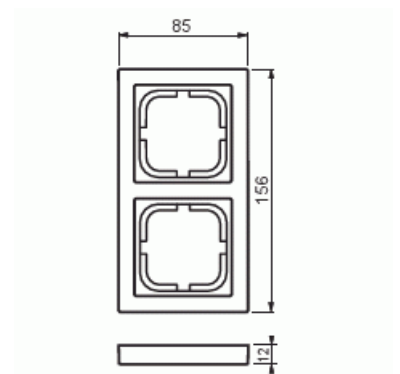

# Täckram

Täckram, Impressivo, 85mm, 2-fack, antracit

**Type:** 1722F85-81

**EI-Number:** 1815402

**Product ID:** 2TKA000333G1

**GTIN:** 6418677327834

Täckram för infällt montage av 1-vägs apparater med centrumplatta som exempelvis strömställare, 1-vägs uttag eller data/tele produkter. Kan installeras både lodrätt och vågrätt. Tillverkad av högklassigt och hållbart plastmaterial. Ytan är blank och lätt att hålla ren. Rengöring med vanliga milda tvättmedel för hushåll. Användning av starka lösningsmedel bör undvikas.