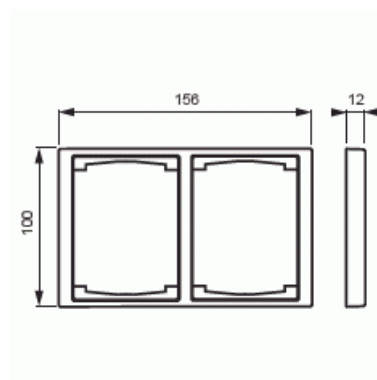

# Täckram

Täckram, Impressivo, 100mm, 2-fack, aluminium

**Type:** 1722F100-83

**EI-Number:** 1815512

**Product ID:** 2TKA000327G1

**GTIN:** 6418677328046

Täckram för infällt montage av 2-vägs armaturer med centrumplatta som exempelvis dubbelt vägguttag. Även 1-vägs armaturer som exempelvis strömställare kan installeras med adaptorn 2519-xx. Kan installeras både lodrätt och vågrätt. Tillverkad av högklassigt och hållbart plastmaterial. Ytan är blank och lätt att hålla ren. Rengöring med vanliga milda tvättmedel för hushåll. Användning av starka lösningsmedel bör undvikas.

# Product Card

Täckram, Impressivo, 100mm, 2-fack, aluminium

Infälld montering:	Yes
Lämplig för golvbox:	No
Lämplig för väggkanal:	No
Lämplig för inbyggnadsmontage:	No
Textfält/Plats för märkning:	No
Material:	Plast
Materialkvalitet:	Termoplast
Halogenfri:	Yes
Anti-bakteriell:	No
Ytskydd:	Obehandlad
Typ av yta:	Blank
Färg:	Aluminium
RAL-nummer (liknande):	9006
Transparent:	No
Med gångjärnslock:	No
Kapslingsklass (IP):	IP21
Typ av fastsättning:	Kläm-/skruvmontering
Bredd:	100 mm
Höjd:	12 mm
Djup:	156 mm
Inbyggnadsbredd:	156 mm
Inbyggnadshöjd:	100 mm
Diameter borrhål (öppning):	74 mm