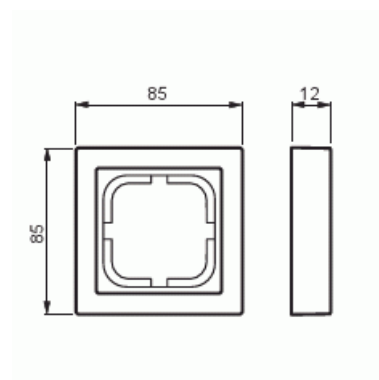

Product Card

Täckram, Impressivo, 85mm, 1-fack, vit

Täckram

Täckram, Impressivo, 85mm, 1-fack, vit

Type: 1721F85-84

EI-Number: 1815601

Product ID: 2TKA000287G1

GTIN: 6418677327773

Täckram för infällt montage av 1-vägs apparater med centrumplatta som exempelvis strömställare, 1-vägs uttag eller data/tele produkter. Kan installeras både lodrätt och vågrätt. Tillverkad av högklassigt och hållbart plastmaterial. Ytan är blank och lätt att hålla ren. Rengöring med vanliga milda tvättmedel för hushåll. Användning av starka lösningsmedel bör undvikas.

Technical specification

Packing

Package:	1/10/100/2800
Unit:	PCS

ETIM Data

Antal enheter:	1
Monteringsriktning:	Horisontell och vertikal
Antal horisontella fack:	1
Antal vertikala fack:	1
Med monteringsram:	No
Infälld montering:	Yes
Lämplig för golvbox:	No

Product Card

Täckram, Impressivo, 85mm, 1-fack, vit

Lämplig för väggkanal:	Yes
Lämplig för inbyggnadsmontage:	No
Textfält/Plats för märkning:	No
Material:	Plast
Materialkvalitet:	Termoplast
Halogenfri:	Yes
Anti-bakteriell:	No
Ytskydd:	Obehandlad
Typ av yta:	Blank
Färg:	Vit
RAL-nummer (liknande):	9016
Transparent:	No
Med gångjärnslock:	No
Kapslingsklass (IP):	IP21
Typ av fastsättning:	Kläm-/skruvmontering
Bredd:	85 mm
Höjd:	12 mm
Djup:	85 mm
Inbyggnadsbredd:	85 mm
Inbyggnadshöjd:	85 mm
Diameter borrhål (öppning):	74 mm