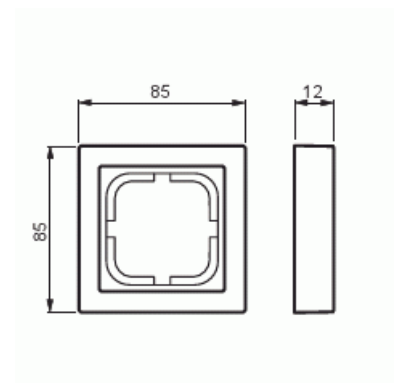

Product Card

Täckram, Impressivo, 85mm, 1-fack, aluminium

Täckram

Täckram, Impressivo, 85mm, 1-fack, aluminium

Type: 1721F85-83

EI-Number: 1815501

Product ID: 2TKA000285G1

GTIN: 6418677327803

Täckram för infällt montage av 1-vägs apparater med centrumplatta som exempelvis strömställare, 1-vägs uttag eller data/tele produkter. Kan installeras både lodrätt och vågrätt. Tillverkad av högklassigt och hållbart plastmaterial. Ytan är blank och lätt att hålla ren. Rengöring med vanliga milda tvättmedel för hushåll. Användning av starka lösningsmedel bör undvikas.

Technical specification

Packing

Package:	1/10/100/2800
Unit:	PCS

ETIM Data

Antal enheter:	1
Monteringsriktning:	Horisontell och vertikal
Antal horisontella fack:	1
Antal vertikala fack:	1
Med monteringsram:	No
Infälld montering:	Yes

Product Card

Täckram, Impressivo, 85mm, 1-fack, aluminium

Lämplig för golvbox:	No
Lämplig för väggkanal:	Yes
Lämplig för inbyggnadsmontage:	No
Textfält/Plats för märkning:	No
Material:	Plast
Materialkvalitet:	Termoplast
Halogenfri:	Yes
Anti-bakteriell:	No
Ytskydd:	Obehandlad
Typ av yta:	Blank
Färg:	Aluminium
RAL-nummer (liknande):	9006
Transparent:	No
Med gångjärnslock:	No
Kapslingsklass (IP):	IP21
Typ av fastsättning:	Kläm-/skruvmontering
Bredd:	85 mm
Höjd:	12 mm
Djup:	85 mm
Inbyggnadsbredd:	85 mm
Inbyggnadshöjd:	85 mm
Diameter borrhål (öppning):	74 mm