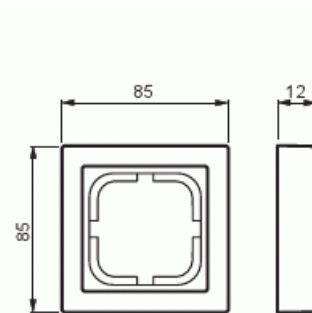

# Täckram

Täckram, Impressivo, 85mm, 1-fack, antracit

**Type:** 1721F85-81

**EI-Number:** 1815401

**Product ID:** 2TKA000283G1

**GTIN:** 6418677327797

Täckram för infällt montage av 1-vägs apparater med centrumplatta som exempelvis strömställare, 1-vägs uttag eller data/tele produkter. Kan installeras både lodrätt och vågrätt. Tillverkad av högklassigt och hållbart plastmaterial. Ytan är blank och lätt att hålla ren. Rengöring med vanliga milda tvättmedel för hushåll. Användning av starka lösningsmedel bör undvikas.

## Technical specification