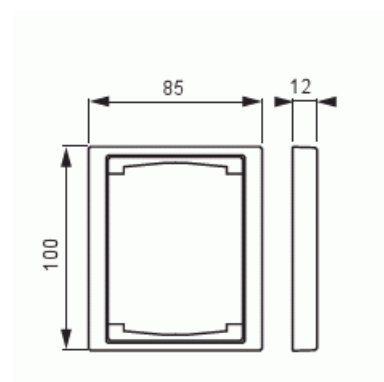

Product Card

Täckram, Impressivo, 100mm, 1-fack, aluminium

Täckram

Täckram, Impressivo, 100mm, 1-fack, aluminium

Type: 1721F100-83

EI-Number: 1815511

Product ID: 2TKA000277G1

GTIN: 6418677328008

Täckram för infällt montage av 2-vägs armaturer med centrumplatta som exempelvis dubbelt vägguttag. Även 1-vägs armaturer som exempelvis strömställare kan installeras med adaptern 2519-xx. Kan installeras både lodrätt och vågrätt. Tillverkad av högklassigt och hållbart plastmaterial. Ytan är blank och lätt att hålla ren. Rengöring med vanliga milda tvättmedel för hushåll. Användning av starka lösningsmedel bör undvikas.

Technical specification

Packing

Package:	1/10/100/2800
Unit:	PCS

ETIM Data

Antal enheter:	1
Monteringsriktning:	Horisontell och vertikal
Antal horisontella fack:	1
Antal vertikala fack:	1
Med monteringsram:	No

Product Card

Täckram, Impressivo, 100mm, 1-fack, aluminium

Infälld montering:	Yes
Lämplig för golvbox:	No
Lämplig för väggkanal:	No
Lämplig för inbyggnadsmontage:	No
Textfält/Plats för märkning:	No
Material:	Plast
Materialkvalitet:	Termoplast
Halogenfri:	Yes
Anti-bakteriell:	No
Ytskydd:	Obehandlad
Typ av yta:	Blank
Färg:	Aluminium
RAL-nummer (liknande):	9006
Transparent:	No
Med gångjärnslock:	No
Kapslingsklass (IP):	IP21
Typ av fastsättning:	Kläm-/skruvmontering
Bredd:	100 mm
Höjd:	12 mm
Djup:	85 mm
Inbyggnadsbredd:	85 mm
Inbyggnadshöjd:	100 mm
Diameter borrhål (öppning):	74 mm