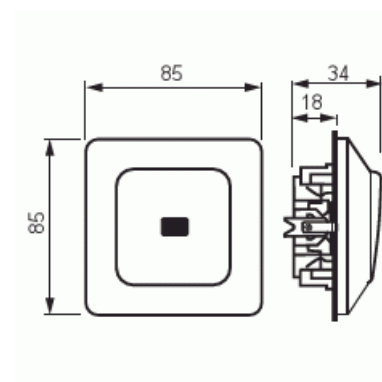

Product Card

Tryckknapp trapp, inklusive glimlampa med klor

Tryckknapp

Tryckknapp trapp, inklusive glimlampa med klor

Type: 1466UGL2

EI-Number: 1815046

Product ID: 2TKA000242G1

GTIN: 6418677301957