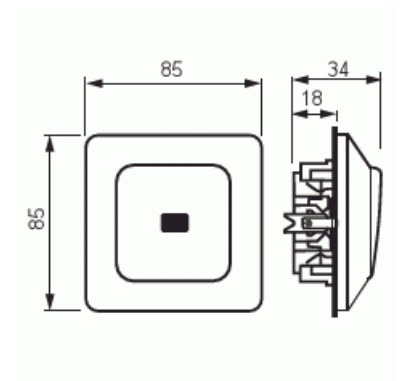

Product Card

Kontrollströmställare trapp, inklusive glimmlampa

Strömställare

Kontrollströmställare trapp, inklusive glimmlampa

Type: 1066UK2

EI-Number: 1815064

Product ID: 2TKA000198G1

GTIN: 6418677302008

ABB Exchange

+358 10 22 11

Product Card

Kontrollströmställare trapp, inklusive glimlampa

Manövreringsmetod:	Vippa/knapp
Sammansättning:	Baselement med centrumplatta
Tryckknappsomkopplare:	No
Antal vippor:	2
Monteringsmetod:	Infällt montage
Typ av fastsättning:	Skruvmontering
Med monteringsplåt:	No
Material:	Plast
Materialkvalitet:	Termoplast
Halogenfri:	Yes
Anti-bakteriell:	No
Ytskydd:	Obehandlad
Typ av yta:	Matt
Färg:	Vit
RAL-nummer (liknande):	9010
Etikettutrymme/informationsyta:	Nej
Belysning:	Nej
Märkström:	16 A
Kopplingsström för lysrör:	16 AX
Återkopplingssignalkontakt:	No
Anslutningstyp:	Övrigt
Tvättmaskinomkopplare:	No
Apparatens bredd:	85 mm
Apparatens höjd:	35 mm
Apparatens djup:	70 mm
Inbyggnadsdjup:	18 mm
Minsta djup på infälld installationsdosa:	18 mm