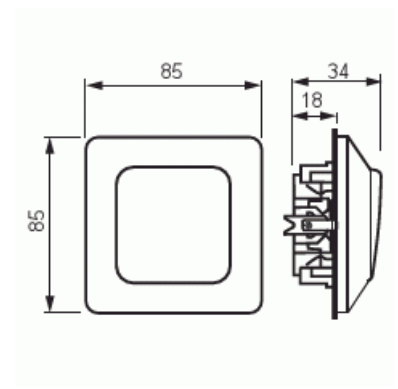

Strömställare

Strömställare trapp

Type: 1066U2

EI-Number: 1815021

Product ID: 2TKA000195G1

GTIN: 6418677301902

Technical specification

Electrical quantities

Manövreringsmetod:	Vippa/knapp
Sammansättning:	Baselement med komplett hus
Tryckknappsomkopplare:	No
Antal vippor:	2
Monteringsmetod:	Infällt montage
Typ av fastsättning:	Skruvmontering
Med monteringsplåt:	No
Material:	Plast
Materialkvalitet:	Termoplast
Halogenfri:	Yes
Anti-bakteriell:	No
Ytskydd:	Obehandlad
Typ av yta:	Blank
Färg:	Vit
RAL-nummer (liknande):	9010
Etikettutrymme/informationsyta:	Nej
Belysning:	Nej
Märkström:	16 A
Kopplingsström för lysrör:	16 AX
Återkopplingssignalkontakt:	No
Anslutningstyp:	Övrigt
Tvättmaskinomkopplare:	No
Apparatens bredd:	85 mm
Apparatens höjd:	33 mm
Apparatens djup:	85 mm
Inbyggnadsdjup:	18 mm
Minsta djup på infälld installationsdosa:	18 mm