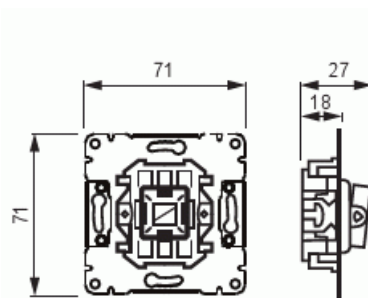

Product Card

Strömställarinsats 16A/250V, 2-polig Trapp

Strömställarinsats

Strömställarinsats 16A/250V, 2-polig
Trapp

Type: 10662.00

Product ID: 2TKA000177G1

GTIN: 6418677328657

2-polig strömställare utan vippra. Insatsen lämpar sig för alla endelade vippror förutom 1788-xx. I strömställaren finns 2 växelkontakter men inga extra klämmor. I insatsen kan installeras signal- och sökljus.

Technical specification

Electrical quantities

Märkspänning: 250 V

Classification

Lämplig för skyddsklass (IP): IP21

Packing

Package: 10/100

Unit: PCS

ABB Exchange

+358 10 22 11

Product Card

Strömställarinsats 16A/250V, 2-polig Trapp

Manövreringsmetod:	Vippa/knapp
Sammansättning:	Baselement med hel täckplatta
Tryckknappsomkopplare:	No
Antal vippor:	2
Monteringsmetod:	Infällt montage
Typ av fastsättning:	Skruvmontering
Med monteringsplåt:	No
Material:	Plast
Materialkvalitet:	Termoplast
Halogenfri:	Yes
Anti-bakteriell:	No
Ytskydd:	Förzinkad
Färg:	Rostfritt stål
RAL-nummer (liknande):	9016
Etikettutrymme/informationsyta:	Nej
Belysning:	Nej
Märkström:	16 A
Kopplingsström för lysrör:	16 AX
Återkopplingssignalkontakt:	No
Anslutningstyp:	Övrigt
Tvättmaskinomkopplare:	No
Apparatens bredd:	70 mm
Apparatens höjd:	40 mm
Apparatens djup:	85 mm
Inbyggnadsdjup:	18 mm
Minsta djup på infälld installationsdosa:	18 mm