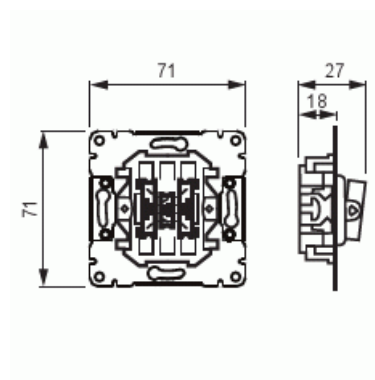

# Strömställarinsats

Strömställarinsats 16A/250V, 3x1-polig

**Type:** 10631.00

**EI-Number:** 1815336

**Product ID:** 2TKA000147G1

**GTIN:** 6418677328794

1+1+1-strömställare utan vippor. I strömställaren finns inga extra klämmor. Ingen möjlighet till signalljus.

## Technical specification