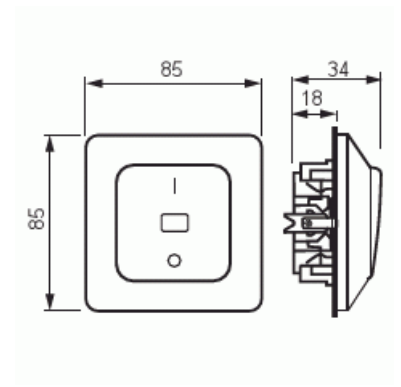

Strömställare

Strömställare, 2-polig

Type: 1062U2

EI-Number: 1815006

Product ID: 2TKA000140G1

GTIN: 6418677301872

Technical specification

Electrical quantities

Product Card

Strömställare, 2-polig

Manövreringsmetod:	Vippa/knapp
Sammansättning:	Baselement med komplett hus
Tryckknappsomkopplare:	No
Antal vippor:	2
Monteringsmetod:	Infällt montage
Typ av fastsättning:	Skruvmontering
Med monteringsplåt:	No
Material:	Plast
Materialkvalitet:	Termoplast
Halogenfri:	Yes
Anti-bakteriell:	No
Ytskydd:	Obehandlad
Typ av yta:	Matt
Färg:	Vit
RAL-nummer (liknande):	9010
Etikettutrymme/informationsyta:	Nej
Belysning:	Nej
Märkström:	16 A
Kopplingsström för lysrör:	16 AX
Återkopplingssignalkontakt:	No
Anslutningstyp:	Övrigt
Tvättmaskinomkopplare:	No
Apparatens bredd:	85 mm
Apparatens höjd:	34 mm
Apparatens djup:	72 mm
Inbyggnadsdjup:	18 mm
Minsta djup på infälld installationsdosa:	18 mm