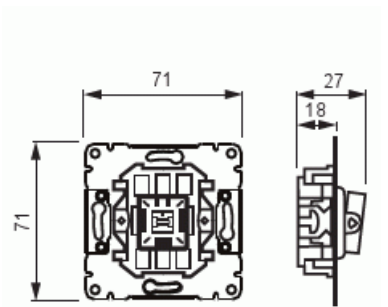

# Strömställarinsats

Strömställarinsats 16A/250V, 2-polig

**Type:** 1062.21

**EI-Number:** 1815306

**Product ID:** 2TKA000130G1

**GTIN:** 6418677328633

Kontrollströmställare utan vipa. Insatsen lämpar sig för alla endelade vippor men i bruk av kontrollströmställare bör vippan 1788-xx användas. Strömställaren har separata brytkontakter för både fasledare och nolledare och dessutom 2 extra klämmor. De extra klämmorna kan användas t.ex till förlängning av skyddsledare. Signalljuset kan kopplas till sök- eller signalljus, men i bruk av kontrollströmställare bör den kopplas till signalljus.

## Technical specification