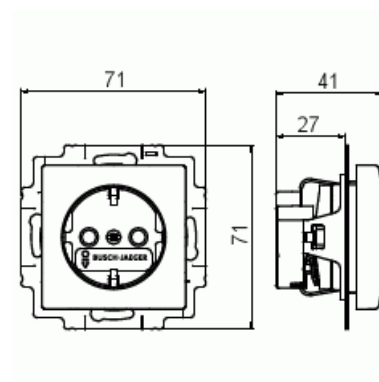

Product Card

Vägguttag SAGA, 1-vägs, jordat med snabbanslutning. För infällt montage, utan ram.

Vägguttag SAGA 1-vägs infällt

Vägguttag SAGA, 1-vägs, jordat med snabbanslutning. För infällt montage, utan ram.

Type: 20EUC-916

EI-Number: 1815810

Product ID: 2TKA00005353

GTIN: 6438199014012

Vägguttag SAGA, 1-vägs, jordat med snabbanslutning. För infällt montage, levereras utan ram. Det finns terminaler för varje kontakt i uttaget. Inga X-terminaler. Terminalerna är för max två stela ledningar.

Product Card

Vägguttag SAGA, 1-vägs, jordat med snabbanslutning. För infällt montage, utan ram.

ETIM Data

Antal aktiva stift (runda):	2
Med signallampa:	No
Antal enheter:	1
Antal faser:	1
Prägling/Indikering:	Ingen
Anslutningstyp:	Insticksklämma (snabbklämma)
Med gångjärnslock:	No
Petskyddad:	Yes
Textfält/Plats för märkning:	No
Färg:	Vit
RAL-nummer (liknande):	9003
Metallicfärg:	No
Transparent:	No
Låsbar:	No
Utskjutningsmekanism:	No
Isolerad montering:	No
Med funktionsbelysning:	No
Med orienteringsbelysning:	No
Överspänningsskydd:	No
Felströmsskydd:	No
Med finsäkring:	No
Särskild strömförsörjning:	Ingen särskild strömförsörjning
Monteringsmetod:	Infällt montage
Typ av fastsättning:	Montering med klo och skruv
Material:	Plast
Materialkvalitet:	Termoplast
Halogenfri:	Yes
Ytskydd:	Obehandlad
Typ av yta:	Blank
Anti-bakteriell:	No
Med genomgångsfunktion:	No
Med brytare:	No

Product Card

Vägguttag SAGA, 1-vägs, jordat med snabbanslutning. För infällt montage, utan ram.

Roterad centralinsats:	No
Frekvensområde:	50...60 Hz
Apparatens bredd:	71 mm
Apparatens höjd:	71 mm
Apparatens djup:	41 mm
Minsta djup på infälld installationsdosa:	28 mm