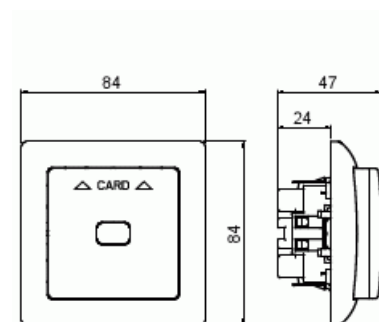

Technical specification

Classification

Lämplig för skyddsklass (IP): IP20

Packing

Package: 1/10/100

Unit: PCS

ETIM Data

Modell/Utförande: Hotellkort