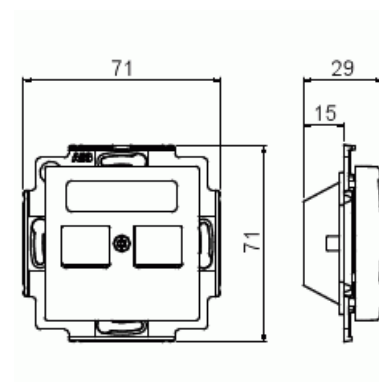

Product Card

Datauttag SAGA för två Keystone RJ45-kontakter. Biocirkulär plast används i centrumplattan.
Levereras utan kontakter.

Datauttag SAGA för Keystone

Datauttag SAGA för två Keystone RJ45-kontakter. Biocirkulär plast används i centrumplattan. Levereras utan kontakter.

Type: FOT5000-916

EI-Number: 5100427

Product ID: 2TKA00005228

GTIN: 6438199012261

Platt datauttag SAGA för två Keystone RJ45-kontakter. Kontakterna ingår inte. Biocirkulär plast används i centrumplattan.

Technical specification

Product Card

Datauttag SAGA för två Keystone RJ45-kontakter. Biocirkulär plast används i centrumplattan.
Levereras utan kontakter.

Störning:	No
Med dammskydd:	Yes
Med gångjärnslock:	No
Uttagsriktning:	Rak
Textfält:	Utan indikeringsfält
Med tryck/prägling:	No
Monteringsmetod:	Infällt montage
Material:	Plast
Materialkvalitet:	Termoplast
Halogenfri:	Yes
Anti-bakteriell:	No
Ytskydd:	Obehandlad
Typ av yta:	Blank
Färg:	Vit
RAL-nummer (liknande):	9003
Transparent:	No
Typ av fastsättning:	Övrigt
Antal moduler (modulsystem):	1
Med boxar/kopplingar:	No
Lämplig för antal boxar/kopplingar:	2
Med dragavlastning:	No
Avskärmad buss:	No
Avskärmad kapsling:	No
Lysterklämma:	No
Med belysning:	No
Apparatens bredd:	71 mm
Apparatens höjd:	29 mm
Apparatens djup:	71 mm
Minsta djup på infälld installationsdosa:	40 mm