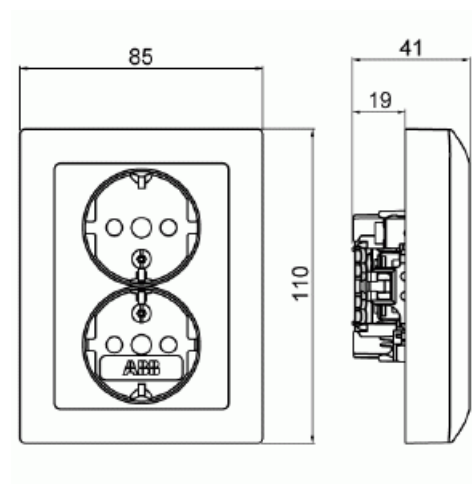

Type: 302EUJM-916

EI-Number: 1815707

Product ID: 2TKA00005206

GTIN: 6438199012162

2-vägs infällt väggtag SAGA, multipack. Uttag med plintar för varje kontakt på uttaget för max fyra stela ledningar. Inga X-terminaler. Beröringsskyddad uttagsinsats utan täckplåt. Biocirkulär plast används i mittplattan.

Technical specification

Electrical quantities

Märkström:	16 A
Märkspänning:	250 V

Classification

Lämplig för skyddsklass (IP):	IP21
-------------------------------	------

Packing

Package:	1/1/12
Unit:	PCS

Product Card

2-vägs infällt väggtag SAGA, multipack. Biocirkulär plast i centrumplattan. Beröringsskyddad uttagsinsats.

ETIM Data

Antal aktiva stift (runda):	2
Med signallampa:	No
Antal enheter:	2
Antal faser:	1
Prägling/Indikering:	Ingen
Anslutningstyp:	Insticksklämma (snabbklämma)
Med gångjärnslock:	No
Petskyddad:	Yes
Textfält/Plats för märkning:	No
Färg:	Vit
RAL-nummer (liknande):	9003
Metallicfärg:	No
Transparent:	No
Låsbar:	No
Utskjutningsmekanism:	No
Isolerad montering:	No
Med funktionsbelysning:	No
Med orienteringsbelysning:	No
Överspänningsskydd:	No
Felströmsskydd:	No
Med finsäkring:	No
Särskild strömförsörjning:	Ingen särskild strömförsörjning
Monteringsmetod:	Infällt montage
Typ av fastsättning:	Montering med klo och skruv
Material:	Plast
Materialkvalitet:	Termoplast
Halogenfri:	Yes
Ytskydd:	Obehandlad
Typ av yta:	Blank
Anti-bakteriell:	No
Med genomgångsfunktion:	No
Med brytare:	No

Product Card

2-vägs infällt väggtag SAGA, multipack. Biocirkulär plast i centrumplattan. Beröringsskyddad uttagsinsats.

Roterad centralinsats:	No
Frekvensområde:	50...60 Hz
Apparatens bredd:	100 mm
Apparatens höjd:	85 mm
Apparatens djup:	48 mm
Minsta djup på infälld installationsdosa:	20 mm