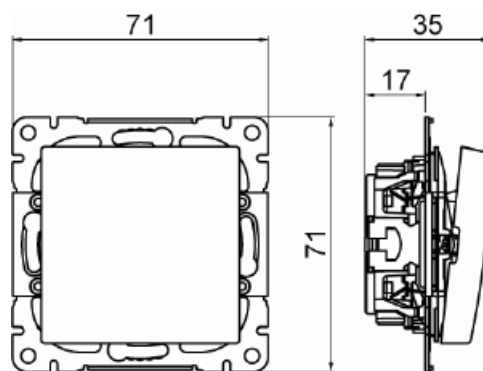

Product Card

Strömställare SAGA med trappfunktion, multipack. Inklusive brytarinsats och vippra.

Strömställare SAGA trapp

Strömställare SAGA med trappfunktion, multipack. Inklusive brytarinsats och vippra.

Type: 1066UCM-916

EI-Number: 1815697

Product ID: 2TKA00005203

GTIN: 6438199012131

Strömställare SAGA med trappfunktion, multipack för brytare med snabbanslutning. Terminalerna är för max två stela ledningar. Inklusive brytarinsats och vippra.

Technical specification

Electrical quantities

Märkspänning: 250 V

Classification

Lämplig för skyddsklass (IP): IP21

Packing

Package: 1/1/18

Unit: PCS

ETIM Data

Kopplingstyp: Trapp (1-polig) strömställare

© ABB 2025

Business ID 0763403-0

www.installationsprodukter.se

Customer service

puh. +358 10 222 1999

contact.center@fi.abb.com

ABB Exchange

+358 10 22 11