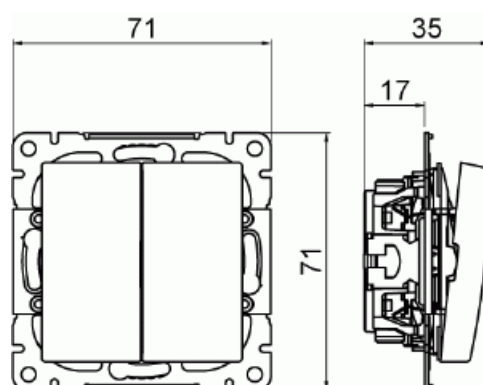

# Strömställare SAGA kron

Kronströmställare SAGA, multipack.  
Inklusive brytarinsats och vippa.

**Type:** 1065UCM-916

**EI-Number:** 1815696

**Product ID:** 2TKA00005202

**GTIN:** 6438199012124

Kronströmställare SAGA, multipack för brytare med snabbanslutning. Terminalerna är för max två stela ledningar. Inklusive brytarinsats och vippa.

## Technical specification