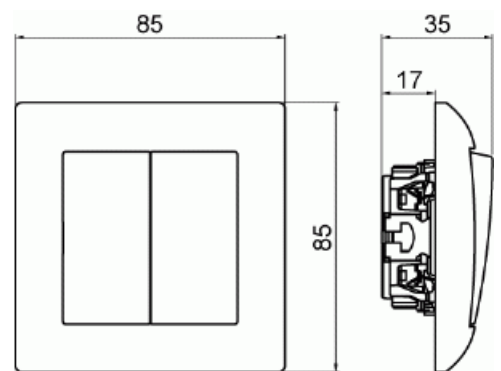

Product Card

Tryckknapp SAGA, kron, komplett. Biocirkulär plast används i ramen.

Tryckknapp SAGA kron komplett

Tryckknapp SAGA, kron, komplett. Biocirkulär plast används i ramen.

Type: 1465UJ-916

EI-Number: 1815675

Product ID: 2TKA00005013

GTIN: 6438199011332

Tryckknapp SAGA, kron, med snabbanslutning. Terminalerna är för max två stela ledningar. Kompletterat inklusive täckram, brytarinsats och vipa. Biocirkulär plast används i ramen.