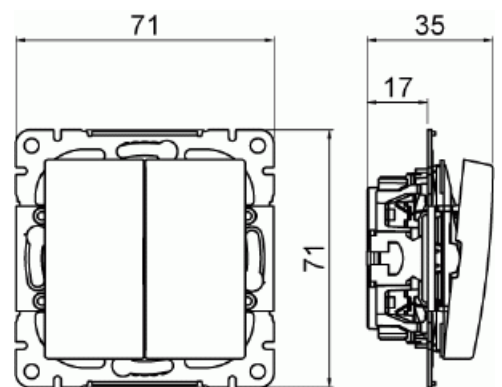

Product Card

Tryckknapp SAGA, kron. Inklusive brytarinsats och vippra.

Tryckknapp SAGA kron

Tryckknapp SAGA, kron. Inklusive brytarinsats och vippra.

Type: 1465UC-916

EI-Number: 1815674

Product ID: 2TKA00005012

GTIN: 6438199011325

Tryckknapp SAGA, kron, med snabbanslutning. Terminalerna är för max två stela ledningar. Inklusive brytarinsats och vippra.

Technical specification

Electrical quantities

Märkspänning: 250 V