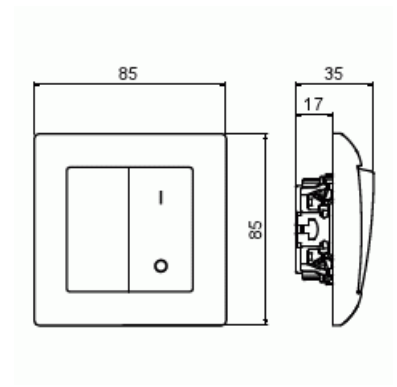

# Strömställare SAGA 2+1

Strömställare SAGA 2+1-polig, komplett.  
Biocirkulär plast används i ramen.

**Type:** 10621UJ-916

**EI-Number:** 1815673

**Product ID:** 2TKA00005011

**GTIN:** 6438199011318

Strömställare SAGA 2+1-polig med snabbanslutning. Terminalerna är för max två stela ledningar. Kompletterat inklusive täckram, brytarinsats och vippa. Biocirkulär plast används i ramen.