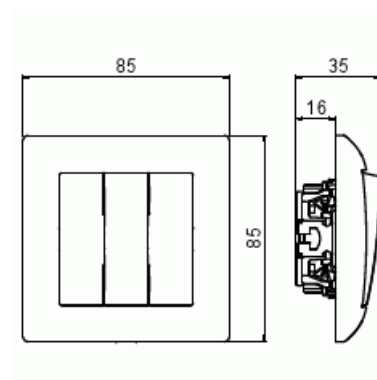

# Strömställare SAGA 3X1-polig

Strömställare SAGA 3x1-polig, komplett. Biocirkulär plast används i ramen.

**Type:** 10631UJ-916

**EI-Number:** 1815709

**Product ID:** 2TKA00005010

**GTIN:** 6438199011301

3x1-polig strömställare SAGA med snabbanslutning. Terminalerna är för max två stela ledningar. Kompletterat inklusive täckram, brytarinsats och vipa. Biocirkulär plast används i ramen.