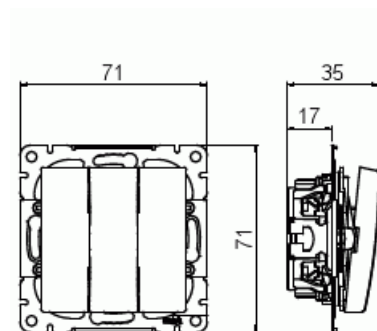

Product Card

Strömställare SAGA 3x1-polig. Inklusive brytarinsats och vippa.

Strömställare SAGA 3X1-polig

Strömställare SAGA 3x1-polig. Inklusive brytarinsats och vippa.

Type: 10631UC-916

EI-Number: 1815708

Product ID: 2TKA00005009

GTIN: 6438199011295

3x1-polig strömställare SAGA med snabbanslutning. Terminalerna är för max två stela ledningar. Inklusive brytarinsats och vippa.

Technical specification

Electrical quantities