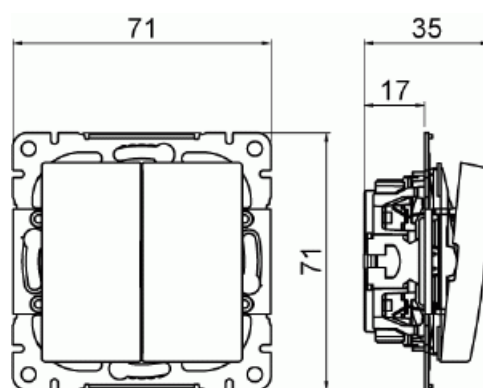

Product Card

Strömställare SAGA med dubbeltrappfunktion. Inklusive brytarinsats och vippa.

Strömställare SAGA dubbeltrapp

Strömställare SAGA med dubbeltrappfunktion. Inklusive brytarinsats och vippa.

Type: 10666UC-916

EI-Number: 1815668

Product ID: 2TKA00005005

GTIN: 6438199011257

Strömställare SAGA med dubbeltrappfunktion, med snabbanslutning. Terminalerna är för max två stela ledningar. Inklusive brytarinsats och vippa.

Technical specification

Electrical quantities

Märkspänning: 250 V

Classification

Lämplig för skyddsklass (IP): IP21

Packing

Package: 1/10/100/1800

Unit: PCS

Product Card

Strömställare SAGA med dubbeltrappfunktion. Inklusive brytarinsats och vippa.

ETIM Data

Kopplingstyp:	Kronströmställare
Manövreringsmetod:	Vippa/knapp
Sammansättning:	Baselement med centrumplatta
Tryckknappsomkopplare:	No
Antal vippor:	2
Monteringsmetod:	Infällt montage
Typ av fastsättning:	Skruvmontering
Med monteringsplåt:	No
Material:	Plast
Materialkvalitet:	Termoplast
Halogenfri:	Yes
Anti-bakteriell:	No
Ytskydd:	Obehandlad
Typ av yta:	Blank
Färg:	Vit
RAL-nummer (liknande):	9003
Etikettutrymme/informationsyta:	Nej
Belysning:	Nej
Märkström:	16 A
Kopplingsström för lysrör:	16 AX
Återkopplingssignalkontakt:	No
Anslutningstyp:	Övrigt
Tvättmaskinomkopplare:	No
Apparatens bredd:	71 mm
Apparatens höjd:	35 mm
Apparatens djup:	71 mm
Inbyggnadsdjup:	17 mm
Minsta djup på infälld installationsdosa:	17 mm
Kompatibel med Apple HomeKit:	No
Kompatibel med Google Assistant:	No
Kompatibel med Amazon Alexa:	No
Med stöd för IFTTT:	No