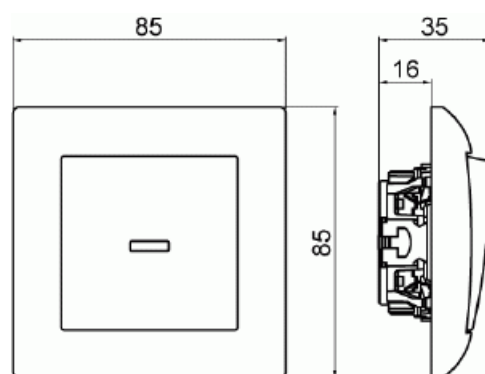

Type: 1066UJK-916

EI-Number: 1815667

Product ID: 2TKA00005004

GTIN: 6438199011240

Strömställare SAGA med trappfunktion, med snabbanslutning och vippa med clip-on-fäste. Terminalerna är för max två stela ledningar. Täckram och röd signallampa ingår. Biocirkulär plast används i ramen.