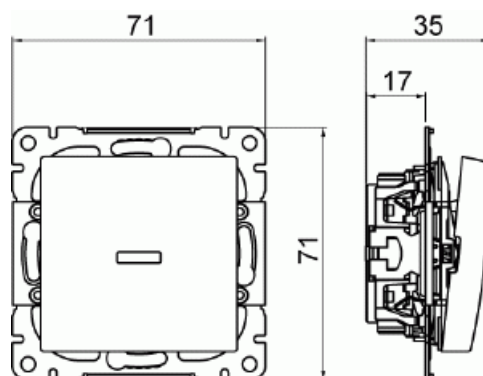

Product Card

Strömställare SAGA med trappfunktion och röd lins.

Strömställare SAGA trapp

Strömställare SAGA med trappfunktion och röd lins.

Type: 1066UCK-916

EI-Number: 1815666

Product ID: 2TKA00005003

GTIN: 6438199011233

Strömställare SAGA med trappfunktion, med snabbanslutning och vippa med clip-on-fäste. Terminalerna är för max två stela ledningar. Röd signallampa ingår.

Technical specification

Electrical quantities

Märkspänning: 250 V