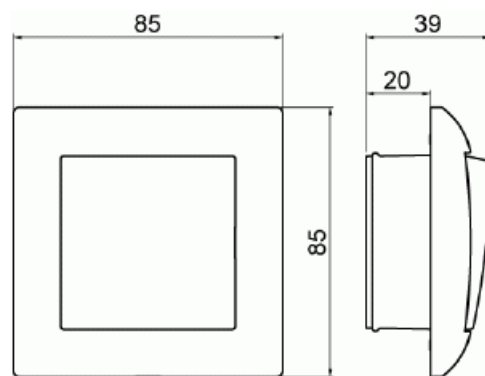

Type: 1066UW-916

EI-Number: 1815661

Product ID: 2TKA00005002

GTIN: 6438199011226

Strömställare SAGA med trappfunktion, med snabbanslutning och vippa med skruvfäste. Terminalerna är för max två stela ledningar. Kompletterat inklusive brytarinsats, vippa, täckram och tätningar. Klassning IP44. Biocirkulär plast används i ram.