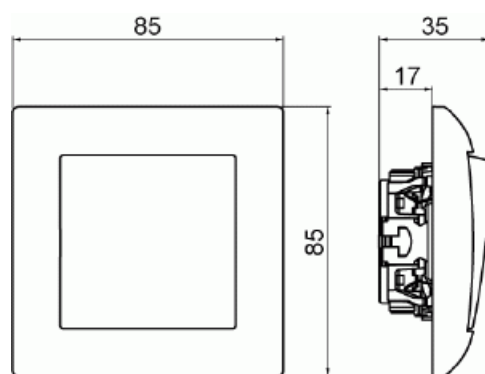

Type: 1066UJ-916

EI-Number: 1815649

Product ID: 2TKA00005001

GTIN: 6438199011219

Strömställare SAGA med trappfunktion, snabbanslutning. Terminalerna är för max två stela ledningar. Kompletterat inklusive täckram, brytarinsats och vippa. Biocirkulär plast används i ramen.