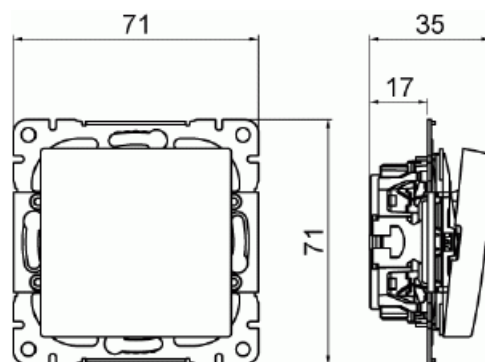

# Strömställare SAGA trapp

Strömställare SAGA med trappfunktion.  
Inklusive brytarinsats och vippa.

**Type:** 1066UC-916

**EI-Number:** 1815648

**Product ID:** 2TKA00005000

**GTIN:** 6438199011202

Strömställare SAGA med trappfunktion, snabbanslutning. Terminalerna är för max två stela ledningar. Inklusive brytarinsats och vippa.

## Technical specification