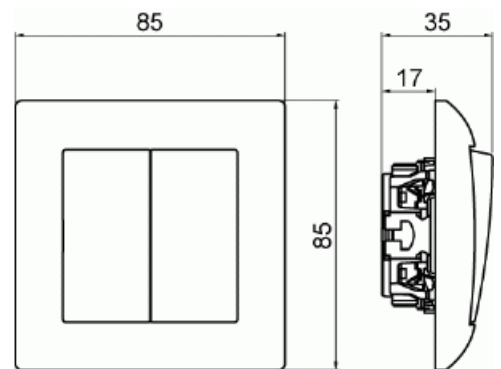

Product Card

Kronströmställare SAGA, komplett. Biocirkulär plast används i ramen.

Strömställare SAGA kron

Kronströmställare SAGA, komplett.
Biocirkulär plast används i ramen.

Type: 1065UJ-916

EI-Number: 1815645

Product ID: 2TKA00004994

GTIN: 6438199011141

Kronströmställare SAGA med snabbanslutning. Terminalerna är för max två stela ledningar. Kompletterat inklusive täckram, brytarinsats och vipa. Biocirkulär plast används i ramen.