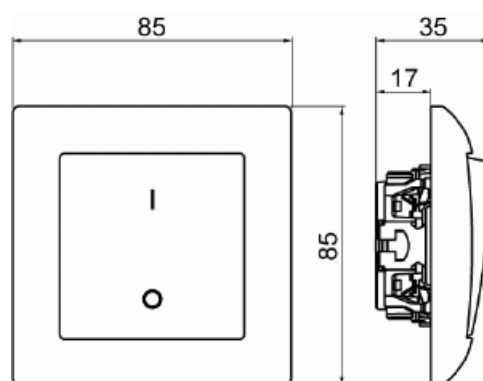

# Strömställare SAGA 2-polig

2-polig strömställare SAGA komplett.  
Biocirkulär plast används i ramen.

**Type:** 1062UJ-916

**EI-Number:** 1815641

**Product ID:** 2TKA00004990

**GTIN:** 6438199011103

Strömställare SAGA 2-polig, med snabbanslutning. Terminalerna är för max två stela ledningar. Inklusive lock, strömbrytarinsats och vippra. Biocirkulär plast används i ramen.

## Technical specification