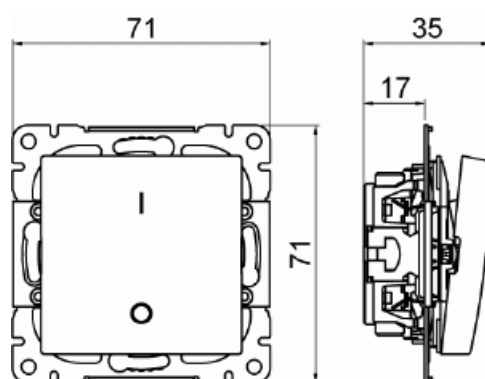

Product Card

2-polig strömställare SAGA. Inklusive brytarinsats och vipa.

Strömställare SAGA 2-polig

2-polig strömställare SAGA. Inklusive brytarinsats och vipa.

Type: 1062UC-916

EI-Number: 1815640

Product ID: 2TKA00004989

GTIN: 6438199011097

Strömställare SAGA 2-polig, med snabbanslutning. Terminalerna är för max två stela ledningar. Inklusive brytarinsats och vipa.

Technical specification

Electrical quantities

Märkspänning: 250 V

2-polig strömställare SAGA. Inklusive brytarinsats och vipa.

Manövreringsmetod:	Vippa/knapp
Sammansättning:	Baselement med centrumplatta
Tryckknappsomkopplare:	No
Antal vippor:	1
Monteringsmetod:	Infällt montage
Typ av fastsättning:	Skruvmontering
Med monteringsplåt:	No
Material:	Plast
Materialkvalitet:	Termoplast
Halogenfri:	Yes
Anti-bakteriell:	No
Ytskydd:	Obehandlad
Typ av yta:	Blank
Färg:	Vit
RAL-nummer (liknande):	9003
Etikettutrymme/informationsyta:	Nej
Belysning:	Nej
Märkström:	16 A
Kopplingsström för lysrör:	16 AX
Återkopplingssignalkontakt:	No
Anslutningstyp:	Övrigt
Tvättmaskinomkopplare:	No
Apparatens bredd:	71 mm
Apparatens höjd:	35 mm
Apparatens djup:	71 mm
Inbyggnadsdjup:	17 mm
Minsta djup på infälld installationsdosa:	17 mm
Kompatibel med Apple HomeKit:	No
Kompatibel med Google Assistant:	No
Kompatibel med Amazon Alexa:	No
Med stöd för IFTTT:	No